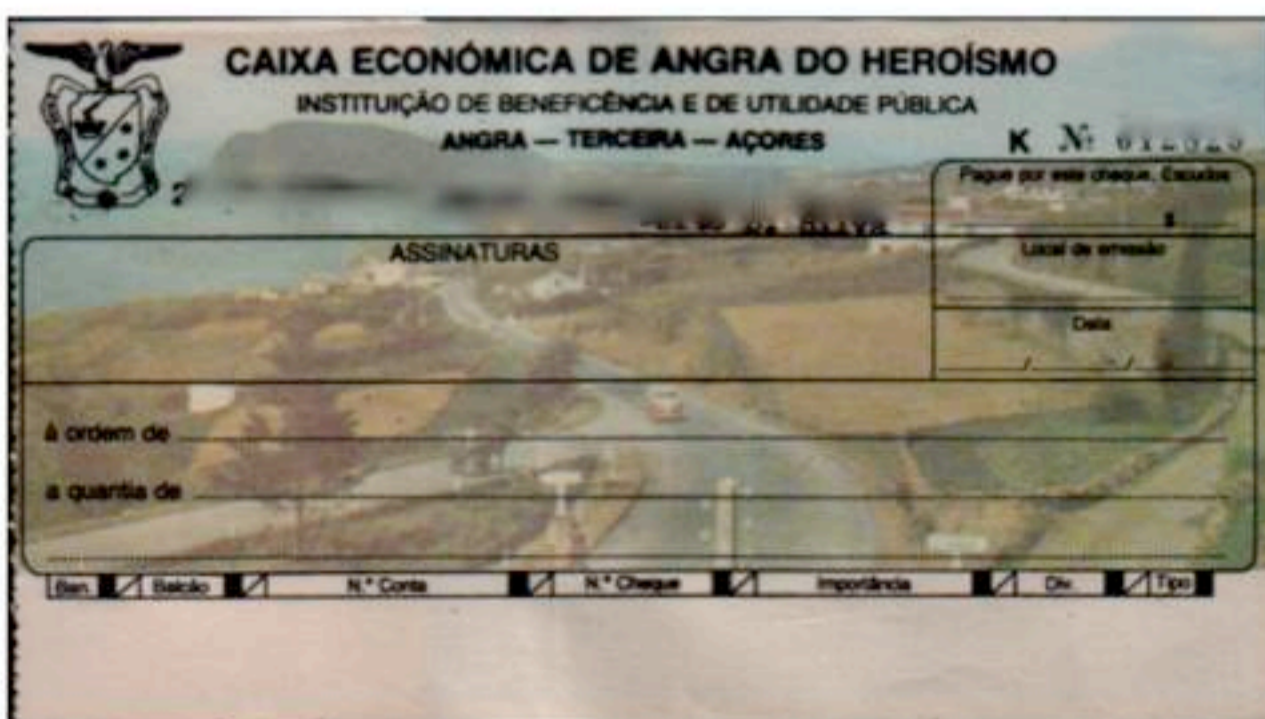

CAIXA ECONÓMICA AÇOREANA

CEA 3

Zona livre com insígnia e "CAIXA ECONÓMICA AÇOREANA".
Zona impressa com "Assinaturas" ao centro e Gráfica na orla esquerda.
Zona branca com "Série". Mancha irregular azul com nome da Caixa em legenda contínua e letras grandes cinza, abrangendo as zonas livre e impressa e insígnia grande à esquerda.

Uma inscrição: "ENDOSSAR OU VISAR / (DENTRO DESTA ÁREA)" num retículo vazio.
Mancha irregular como na frente do cheque mas só azul e sem nome da Caixa e com a insígnia grande à direita.

CAIXA ECONÓMICA DE ANGRA DO HEROÍSMO

AGH 1

AGH 1.1

AGH 1.2

AGH 1.3

AGH 1.4

AGH 1.5

Zona livre com insígnia, "CAIXA ECONÓMICA DE ANGRA DO HEROÍSMO / INSTITUIÇÃO DE BENEFICÊNCIA E UTILIDADE PÚBLICA / ANGRA-TERCEIRA-AÇORES" e "Série (letra)".
Zona impressa com "ASSINATURAS" ao centro.
Zona branca lisa. Mancha com paisagens da Ilha Terceira., abrangendo as zonas livre e impressa.