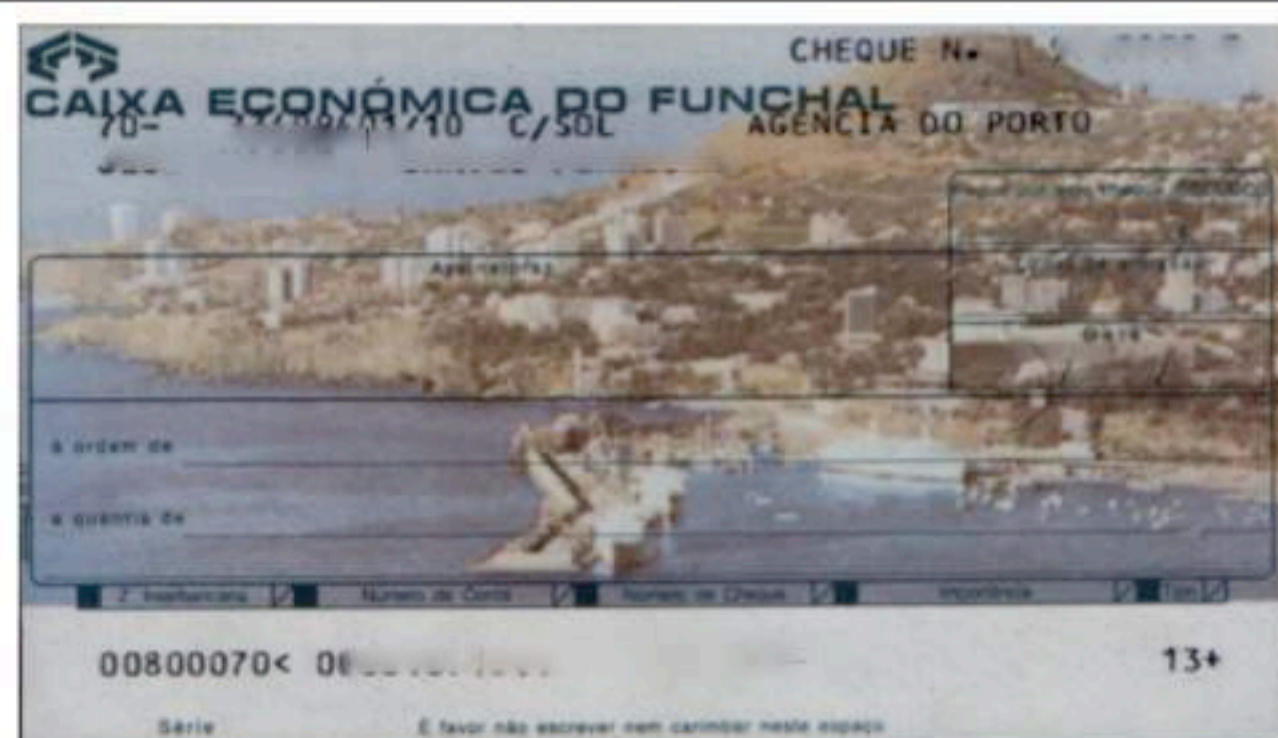

CAIXA ECONÓMICA AÇOREANA

CEA 3

Zona livre com insígnia e "CAIXA ECONÓMICA AÇOREANA".
Zona impressa com "Assinaturas" ao centro e Gráfica na orla esquerda.
Zona branca com "Série". Mancha irregular azul com nome da Caixa em legenda contínua e letras grandes cinza, abrangendo as zonas livre e impressa e insígnia grande à esquerda.

Reverso branco.
Tal como na frente do cheque não há referência à gráfica.

OBS.: Pré-normalizado com talão anexo.

CAIXA ECONÓMICA FAIALENSE

FAI 3

Zona livre com logotipo e "CAIXA ECONÓMICA FAIALENSE". Zona impressa com "Assinaturas" ao centro e Gráfica na orla esquerda. Zona branca com "Série". Mancha verde e castanha com edifício da Horta, abrangendo as zonas livre e impressa.

Uma inscrição: "ENDOSSAR OU VISAR / (DENTRO DESTA ÁREA)" num retículo vazio.
Mancha verde e castanha com linhas irregulares brancas muito esbatidas com logotipo central.

CAIXA ECONÓMICA DO FUNCHAL

FUN 3

Zona livre com insígnia e "CAIXA ECONÓMICA DO FUNCHAL". Zona impressa com "Assinaturas" ao centro e Gráfica na orla esquerda. Zona branca com "Série". Mancha azul e castanha com vista do Funchal.

Uma inscrição: "ENDOSSAR OU VISAR / (DENTRO DESTA ÁREA)" num retículo vazio.
Mancha castanha esbatida com a mesma vista da frente do cheque