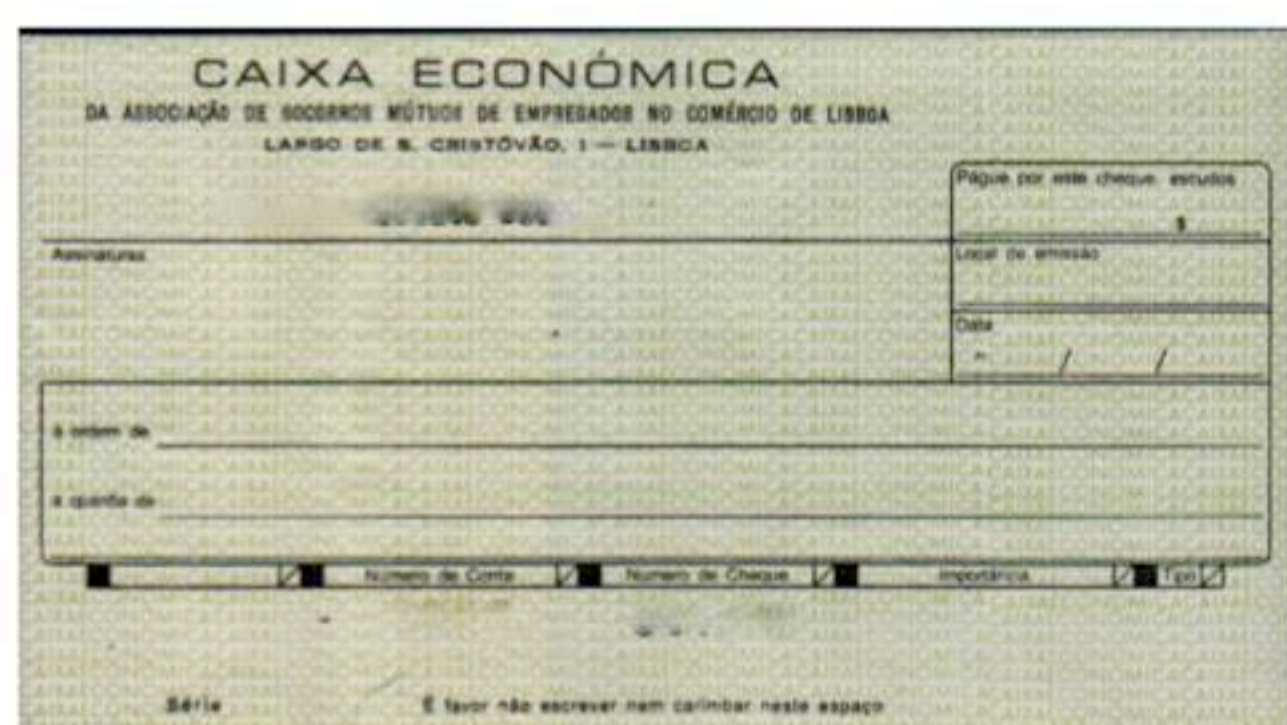

CAIXA ECONÓMICA AÇOREANA

CEA 3

Zona livre com insígnia e "CAIXA ECONÓMICA AÇOREANA".
Zona impressa com "Assinaturas" ao centro e Gráfica na orla esquerda.
Zona branca com "Série". Mancha irregular azul com nome da Caixa em legenda contínua e letras grandes cinza, abrangendo as zonas livre e impressa e insígnia grande à esquerda.

Uma inscrição: "ENDOSSAR OU VISAR / (DENTRO DESTA ÁREA)" num retículo vazio.
Mancha irregular como na frente do cheque mas só azul e sem nome da Caixa e com a insígnia grande à direita.

CAIXA ECONÓMICA DE ANGRA DO HEROÍSMO

AGH 1

AGH 1.1

AGH 1.2

AGH 1.3

AGH 1.4

AGH 1.5

Zona livre com insígnia, "CAIXA ECONÓMICA DE ANGRA DO HEROÍSMO / INSTITUIÇÃO DE BENEFICÊNCIA E UTILIDADE PÚBLICA / ANGRA-TERCEIRA-AÇORES" e "Série (letra)".
Zona impressa com "ASSINATURAS" ao centro.
Zona branca lisa. Mancha com paisagens da Ilha Terceira., abrangendo as zonas livre e impressa.

Branco.
Gráfica na orla direita do talão

OBS.: Pré-normalizado com talão anexo.

CAIXA ECONÓMICA DA ASSOCIAÇÃO DE SOCORROS MÚTUOS DE EMPREGADOS NO COMÉRCIO DE LISBOA

ACL 1

Zona livre com "CAIXA ECONÓMICA / DA ASSOCIAÇÃO DE SOCORROS MÚTUOS DE EMPREGADOS NO COMÉRCIO DE LISBOA / LARGO DE S. CRISTÓVÃO 1 - LISBOA". Zona impressa com "Assinaturas" à esquerda. Zona branca com série. Mancha verde com "CAIXA ECONÓMICA" em legenda contínua, abrangendo todo o cheque.