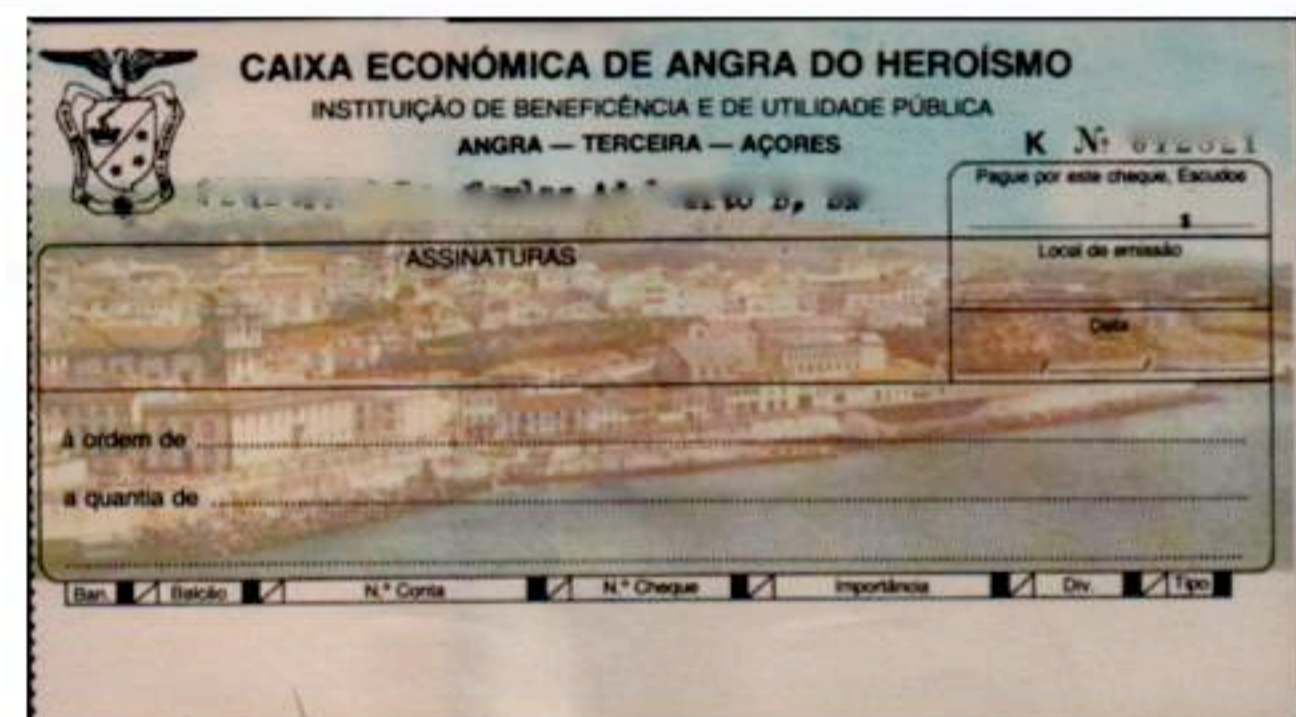

CAIXA ECONÓMICA AÇOREANA

CEA 3

Zona livre com insígnia e "CAIXA ECONÓMICA AÇOREANA".
Zona impressa com "Assinaturas" ao centro e Gráfica na orla esquerda.
Zona branca com "Série". Mancha irregular azul com nome da Caixa em legenda contínua e letras grandes cinza, abrangendo as zonas livre e impressa e insígnia grande à esquerda.

Uma inscrição: "ENDOSSAR OU VISAR / (DENTRO DESTA ÁREA)" num retículo vazio.
Mancha irregular como na frente do cheque mas só azul e sem nome da Caixa e com a insígnia grande à direita.

CAIXA ECONÓMICA DE ANGRA DO HEROÍSMO

AGH 1

AGH 1.1

AGH 1.2

AGH 1.3

AGH 1.4

AGH 1.5

Zona livre com insígnia, "CAIXA ECONÓMICA DE ANGRA DO HEROÍSMO / INSTITUIÇÃO DE BENEFICÊNCIA E UTILIDADE PÚBLICA / ANGRA-TERCEIRA-AÇORES" e "Série (letra)".
Zona impressa com "ASSINATURAS" ao centro.
Zona branca lisa. Mancha com paisagens da Ilha Terceira., abrangendo as zonas livre e impressa.

Branco.
Gráfica na orla direita do talão

OBS.: Pré-normalizado com talão anexo.