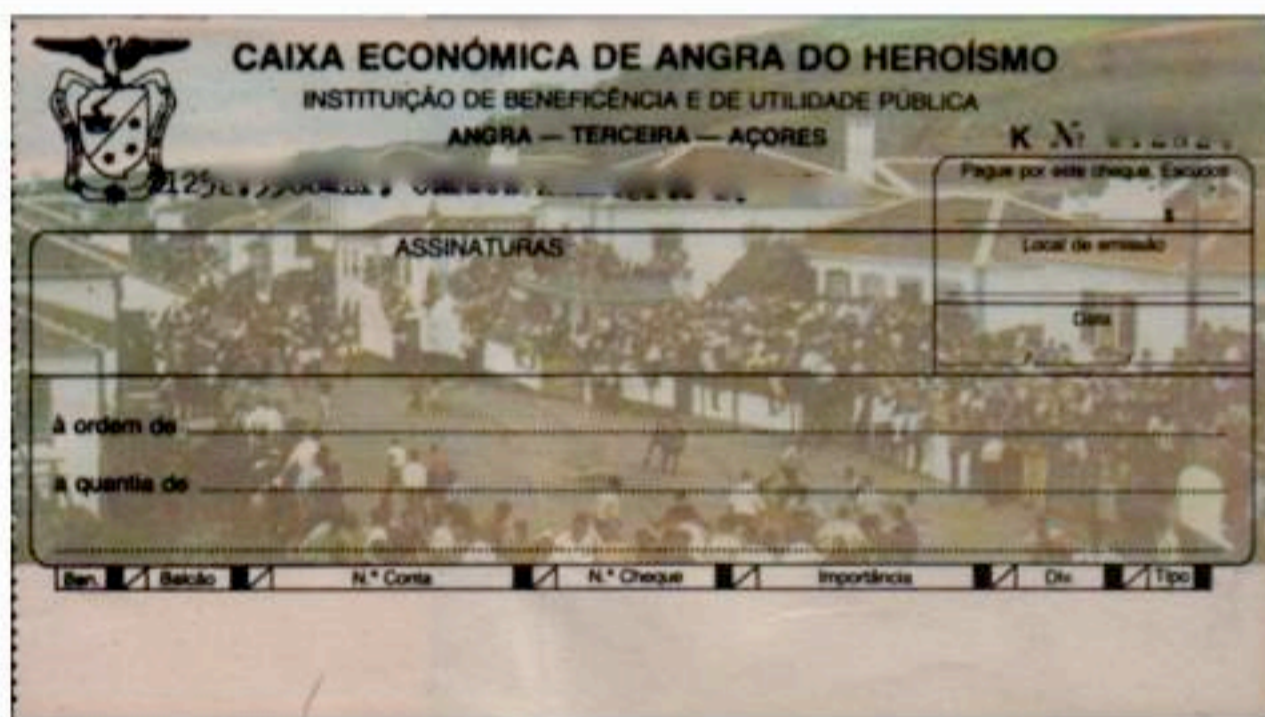

CAIXA ECONÓMICA AÇOREANA

CEA 3

Zona livre com insígnia e "CAIXA ECONÓMICA AÇOREANA".
Zona impressa com "Assinaturas" ao centro e Gráfica na orla esquerda.
Zona branca com "Série". Mancha irregular azul com nome da Caixa em legenda contínua e letras grandes cinza, abrangendo as zonas livre e impressa e insígnia grande à esquerda.

Uma inscrição: "ENDOSSAR OU VISAR / (DENTRO DESTA ÁREA)" num retículo vazio.
Mancha irregular como na frente do cheque mas só azul e sem nome da Caixa e com a insígnia grande à direita.

CAIXA ECONÓMICA DE ANGRA DO HEROÍSMO