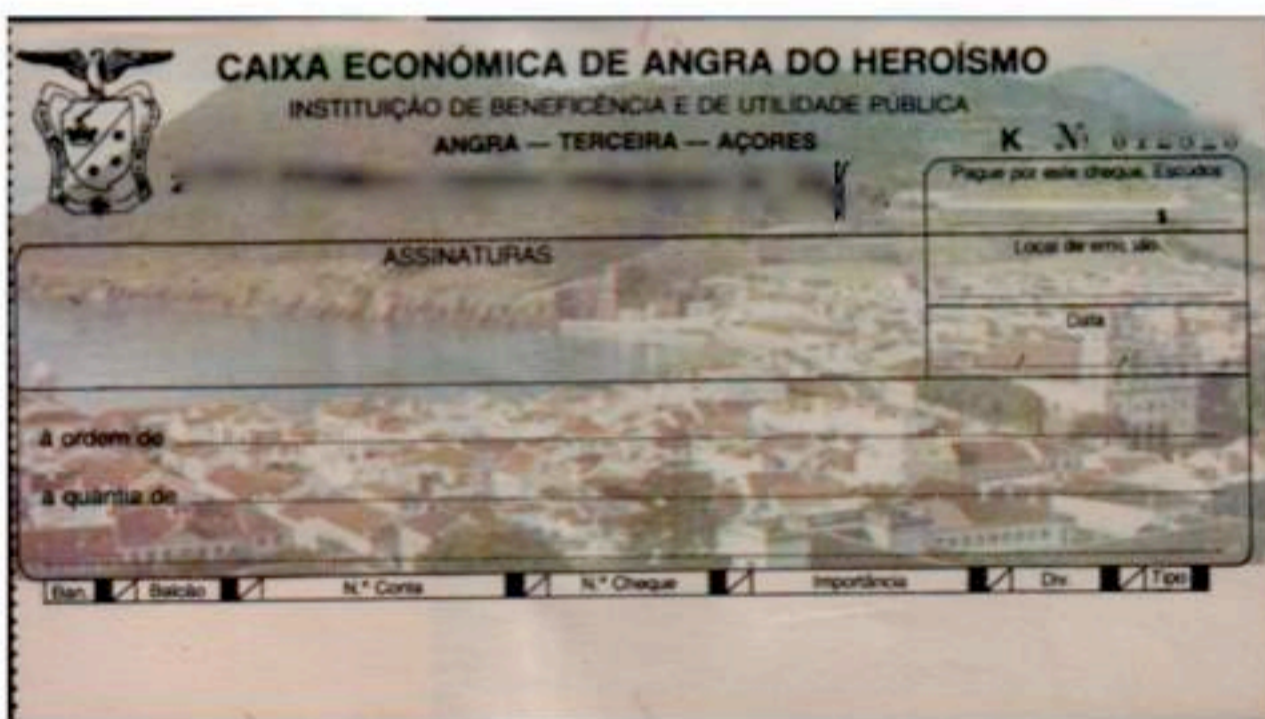

CAIXA ECONÓMICA AÇOREANA

CEA 3

Zona livre com insígnia e "CAIXA ECONÓMICA AÇOREANA".
Zona impressa com "Assinaturas" ao centro e Gráfica na orla esquerda.
Zona branca com "Série". Mancha irregular azul com nome da Caixa em legenda contínua e letras grandes cinza, abrangendo as zonas livre e impressa e insígnia grande à esquerda.

Uma inscrição: "ENDOSSAR OU VISAR / (DENTRO DESTA ÁREA)" num retículo vazio.
Mancha irregular como na frente do cheque mas só azul e sem nome da Caixa e com a insígnia grande à direita.

CAIXA ECONÓMICA DE ANGRA DO HEROÍSMO

AGH 1

AGH 1.1

AGH 1.2

AGH 1.3

AGH 1.4

AGH 1.5

Zona livre com insígnia, "CAIXA ECONÓMICA DE ANGRA DO HEROÍSMO / INSTITUIÇÃO DE BENEFICÊNCIA E UTILIDADE PÚBLICA / ANGRA-TERCEIRA-AÇORES" e "Série (letra)".
Zona impressa com "ASSINATURAS" ao centro.
Zona branca lisa. Mancha com paisagens da Ilha Terceira., abrangendo as zonas livre e impressa.